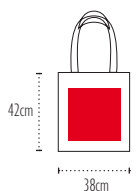

**REPASSÉ/IRONED | TOP QUALITY**

OEKO-TEX®

Tote bag

**220grs/gsm | 10L | 100% coton/cotton | 38x42cm**

Anses / Handles : **65x2,5cm**

Zone de marquage/print area : **28x28cm**

 **50**  **100** | **12kg** | **60x40x18cm**