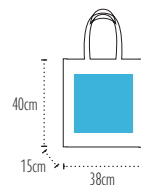

**GOOD DEAL | SOUFFLET/GUSSET**

**Tote bag bicolore à soufflets**  
**Tote bag bicolor gussets**

**80grs/gsm | 23L | 100% polypropylène | 38x40x15cm |**

Anses / Handles : **58x2,5cm**

Zone de marquage/print area : **28x28cm**

 **50**  **200** | **11kg** | **43x41x53cm**

010/020

010/030

010/035

010/045

010/055

010/070