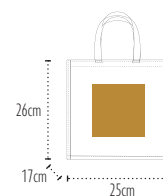

TOP SALES

Sac shopping en Jute avec anses en coton plates
Flat cotton webbing handles Jute shopping bag

11L | 100% Jute 14x15 avec lamination intérieure PP /
with inside coating P.P lamination | 25x26x17cm |

Anses / Handles : 32x2,5cm Sangles plates en coton tressé / Flat cotton webbing, off-white color
Zone de marquage/print area : 15x15cm

 20  100 | 14kg | 46x40x37cm

001