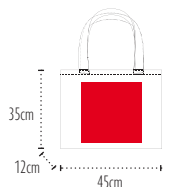

**REPASSÉ/IRONED | SOUFFLET/GUSSET**  
**XL SIZE | OEKO-TEX®**

Sac shopping grand format avec soufflets  
Extra size tote bag full gussets

**220grs/gsm | 19L | 100% coton/cotton | 45x35x12cm**  
Anses / Handles : **65x3cm**  
To print : **28x28cm**

 **10**  **50** | **10kg** | **60x40x20cm**

001

057

080