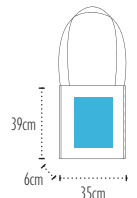

GOOD DEAL | SOUFFLET/GUSSET

Besace
Shoulder bag

80grs/gsm | 8L | 100% polypropylène | 35x39x6cm |

Anses / Handles : 95x6cm

Zone de marquage/print area : 28x28cm

50 200 | 8kg | 42x38x42cm

020

055