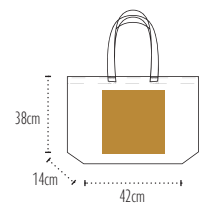

UB Roma

JUTE

FASHION | SOUFFLET/GUSSET | POCLETTE/POUCH INCLUDED

Sac Jute avec soufflets/pochette et poignees corde
 Jute shopping bag with full gussets/pouch and cord handles

22L | 100% Jute 14x15 avec lamination intérieure /
 100% Jute 14x15 with inside PP lamination | 42x38x14cm |
 Anses / Handles : 77cm 100% tresse de coton / 100% twisted cotton cord
 Zone de marquage/print area : 28x28cm

25 25 | 10kg | 60x40x27cm