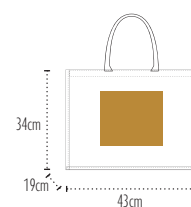

UB Copacabana

JUTE

MUST HAVE | SOUFFLET/GUSSET

Sac shopping en Jute avec anses rondes
Rounded handles Jute shopping bag

28L | 100% Jute 14x15 avec lamination intérieure PP /
with inside coating P.P lamination | 43x34x19cm |

Anses / Handles : 40x2cm Coton tressé boudiné / Rounded cotton webbing
Zone de marquage/print area : 28x24cm

10 50 | 14kg | 42x37x47cm

001