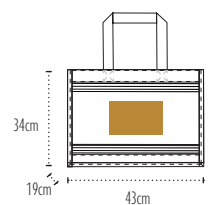

UB Claudia

JUTE

TOP SALES | OEKO-TEX®

Sac shopping jute naturel avec rayures
Natural jute shopping bag with stripes

28L | 100% Jute 14x15 avec lamination intérieure PP /
100% 14x15 jute with inside coating P.P lamination | 43x34x19cm

Anses / Handles : **60x3cm** Juco canvas

Zone de marquage/print area : **28x18cm**

 **25**  **50** | **15kg** | **46x36x36cm**

001/080